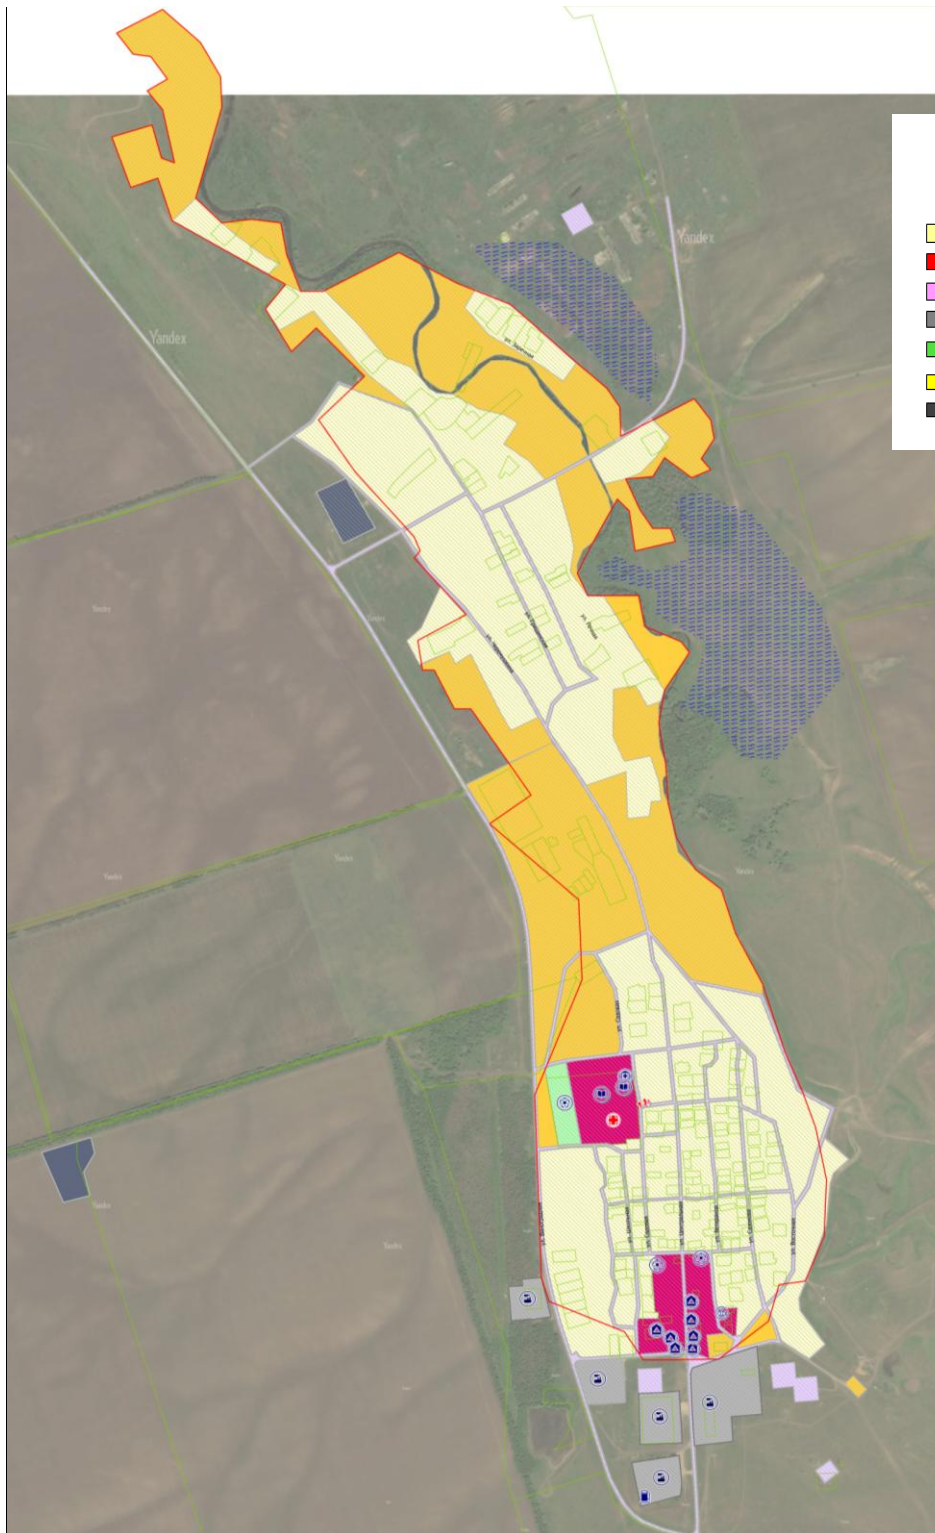

**Часть 1. Карта градостроительного зонирования
Гришинского сельского поселения Киквидзенского муниципального района Волгоградской
области п. Гришин**

**Часть 2. Карта градостроительного зонирования
Гришинского сельского поселения Киквидзенского муниципального района Волгоградской области**

**Часть 3. Карта градостроительного зонирования
Гришинского сельского поселения Киквидзенского муниципального района Волгоградской области с особыми условиями использования территорий**

УСЛОВНЫЕ ОБОЗНАЧЕНИЯ

ТЕРРИТОРИАЛЬНЫЕ ЗОНЫ

- Жилая зона
- Общественно-деловые зоны
- Зона транспортной и инженерной инфраструктур
- Производственные зоны
- Рекреационные зоны
- Зоны сельскохозяйственного использования
- Зоны специального назначения