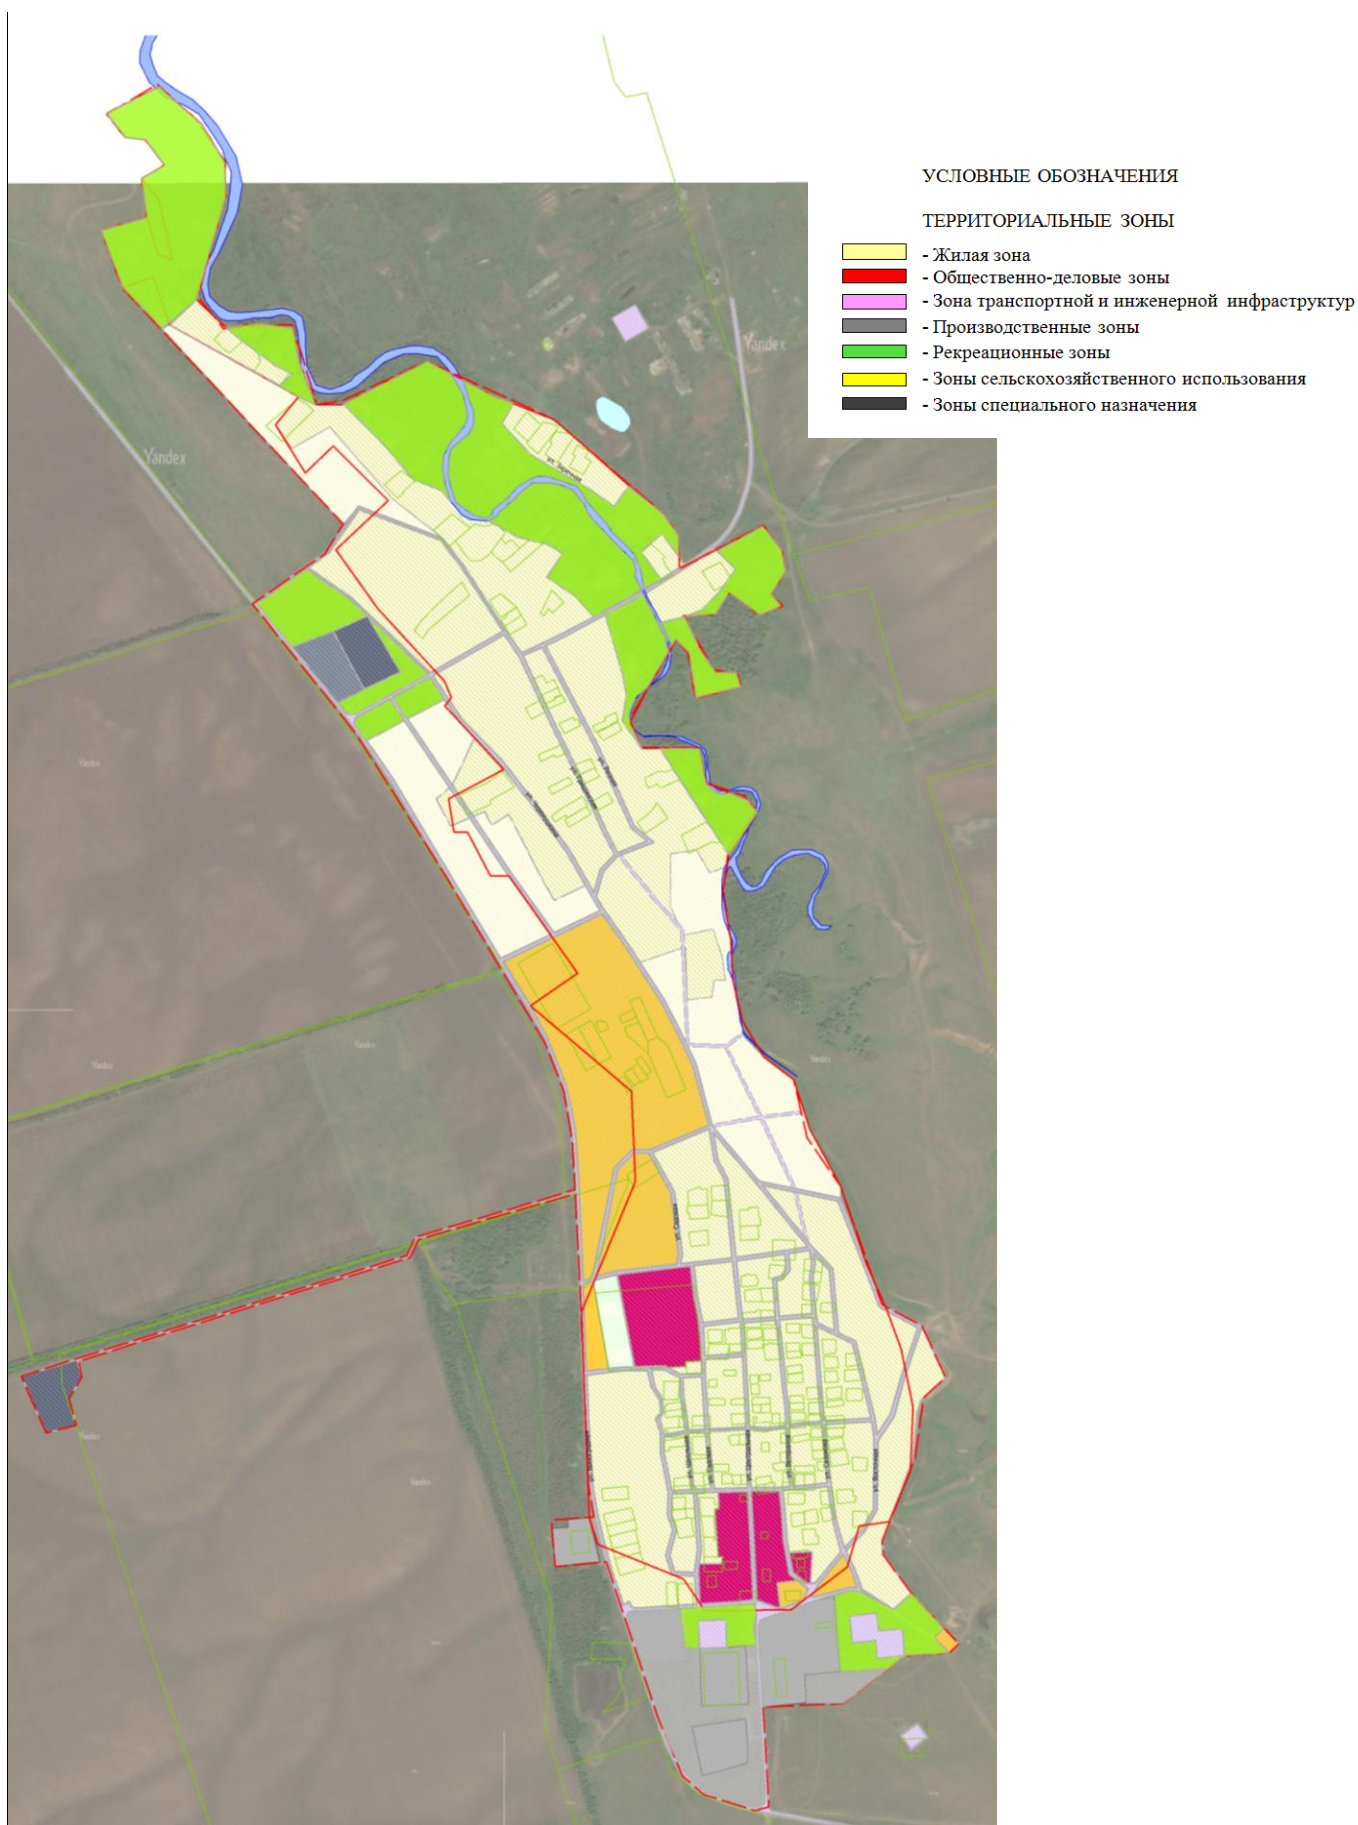

**Часть 1. Карта градостроительного зонирования
Гришинского сельского поселения Киквидзенского муниципального района Волгоградской
области п. Гришин**

**Часть 2. Карта градостроительного зонирования
Гришинского сельского поселения Киквидзенского муниципального района Волгоградской области**

**Часть 3. Карта градостроительного зонирования
Гришинского сельского поселения Киквидзенского муниципального района Волгоградской области с особыми условиями использования территорий**

УСЛОВНЫЕ ОБОЗНАЧЕНИЯ

ТЕРРИТОРИАЛЬНЫЕ ЗОНЫ

- Жилая зона
- Общественно-деловые зоны
- Зона транспортной и инженерной инфраструктур
- Производственные зоны
- Рекреационные зоны
- Зоны сельскохозяйственного использования
- Зоны специального назначения