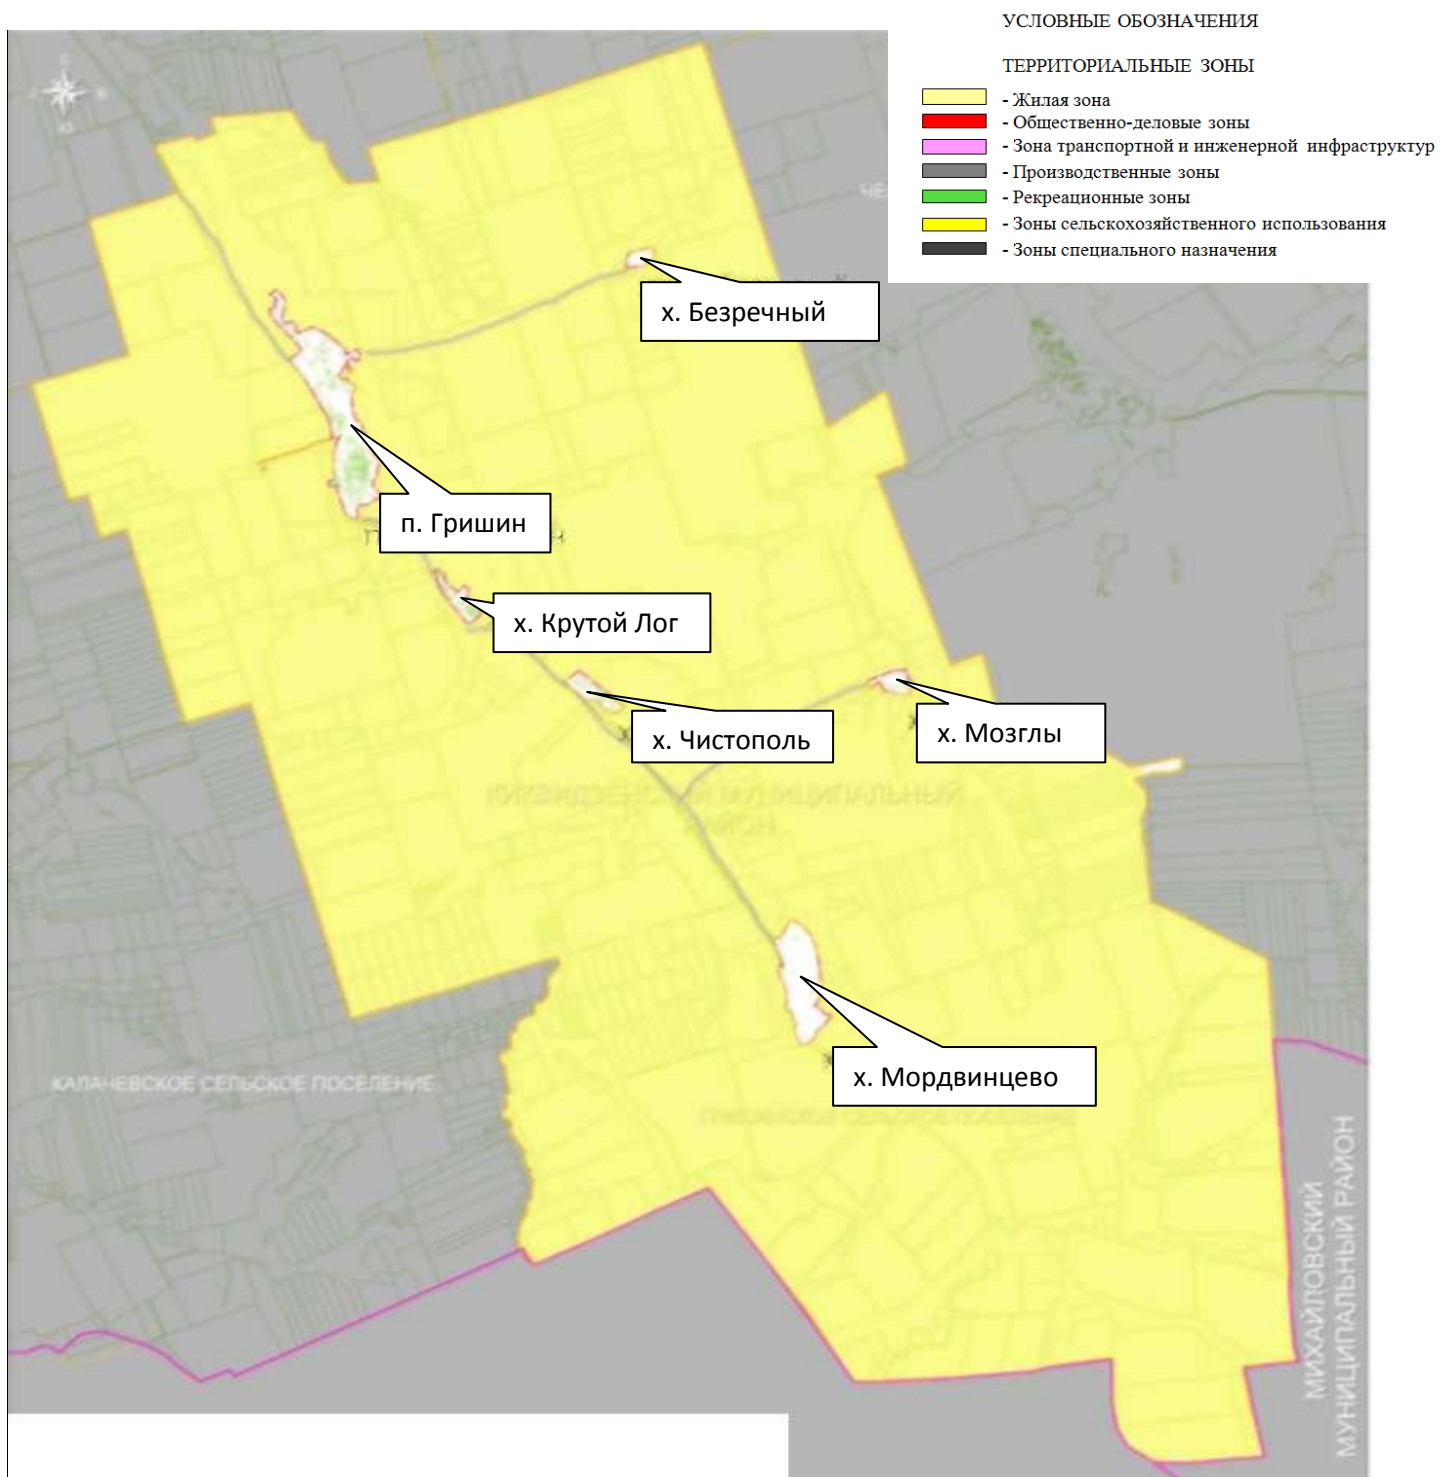

**Часть 1. Карта градостроительного зонирования
Гришинского сельского поселения Киквидзенского муниципального района Волгоградской
области п. Гришин**

**Часть 2. Карта градостроительного зонирования
Гришинского сельского поселения Киквидзенского муниципального района Волгоградской области**

**Часть 3. Карта градостроительного зонирования
Гришинского сельского поселения Киквидзенского муниципального района Волгоградской области с особыми условиями использования территорий**

УСЛОВНЫЕ ОБОЗНАЧЕНИЯ

ТЕРРИТОРИАЛЬНЫЕ ЗОНЫ

- Жилая зона
- Общественно-деловые зоны
- Зона транспортной и инженерной инфраструктур
- Производственные зоны
- Рекреационные зоны
- Зоны сельскохозяйственного использования
- Зоны специального назначения